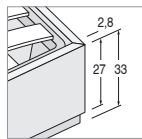

**Inclinato Ø 3,5 cm**  
H. 27cm

**Quadro**  
H. 27cm

**Slitta**  
H. 27cm

**RETE FISSA**  
FIXED NET

**Per materasso**  
For mattress

**Larghezza**  
Length

**Altezza**  
Height

**Profondità**  
Depth

**Fuori misura**  
Outsized

80 x 200  
90 x 200  
120 x 200  
160 x 200

94  
104  
134  
174

93

214,6

# LETTO BRIO / BRIO BED

**Giroletto G3 H.27 cm**  
Bedframe G3 H.27 cm

**RETE ALZANTE**  
STANDING NET

Altezza utile vano contenitore: 19 cm  
Useful height containing unit: 19 cm

Per materasso For mattress	Larghezza Length	Altezza Height	Profondità Depth	Fuori misura Outsized
* 80 x 200	94	93	214,6	 NO NO
* 90 x 200	104			
120 x 200	134			
160 x 200	174			

**Reti disponibili**  
Available nets

\* apertura laterale

**Giroletto R2 Longone H. 12 cm**  
Bedframe R2  
H. 12 cm

**RETE FISSA**  
FIXED NET

Per materasso For mattress	Larghezza Length	Altezza Height	Profondità Depth	Fuori misura Outsized
* 80 x 195	94	97	212	 SI NO YES NO
90 x 195	104			
120 x 195	134			
160 x 195	174			