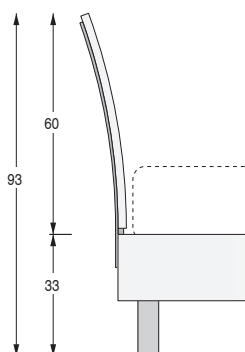

PARTICOLARE TESTIERA / STOAGE HEADBOARD