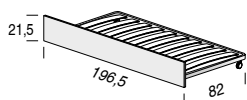

ACCESSORI PER LETTI CON GIROLETTO R2 / ACCESSORIES FOR BEDS WITH R2 BEDFRAME

RETE estraibile con ruote ad apertura automatica

Rem. net on wheels with autom. opening mechanism
Non sono previste maniglie / No handles are proposed