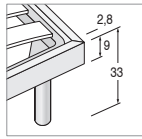

LETTO BRIO / BRIO BED

NOTE: / NOTES:

- Letti **COMPLETI** di rete a doghe. Materasso **ESCLUSO**.
  Beds **WITH** slats net. Mattress **EXCLUDED**.

Giroletto G1 H.9 cm
Bedframe G1 H.9 cm