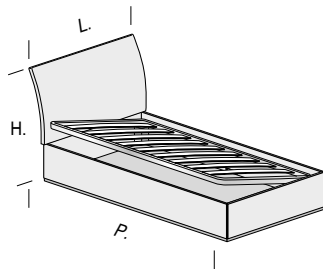

**Inclinato Ø 3,5 cm**  
H. 27cm

**Quadro**  
H. 27cm

**Slitta**  
H. 27cm

**RETE FISSA**  
FIXED NET

**Per materasso**  
For mattress

**Larghezza**  
Length

**Altezza**  
Height

**Profondità**  
Depth

**Fuori misura**  
Outsized

80 x 200  
90 x 200  
120 x 200  
160 x 200

94  
104  
134  
174

93

214,6

# LETTO BRIO / BRIO BED

**Giroletto G3 H.27 cm**  
Bedframe G3 H.27 cm

**RETE ALZANTE**  
STANDING NET

Altezza utile vano contenitore: 19 cm  
Useful height containing unit: 19 cm

Per materasso For mattress	Larghezza Length	Altezza Height	Profondità Depth	Fuori misura Outsized
* 80 x 200	94	93	214,6	 NO NO
* 90 x 200	104			
120 x 200	134			
160 x 200	174			