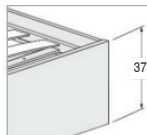

**Fuori misura**  
Outsized

80 x 200  
90 x 200  
120 x 200  
160 x 200

94  
104  
134  
174

93

214,6

# LETTO BRIO / BRIO BED

**Giroletto G3 H.27 cm**  
Bedframe G3 H.27 cm

**RETE ALZANTE**  
STANDING NET

Altezza utile vano contenitore: 19 cm  
Useful height containing unit: 19 cm

Per materasso For mattress	Larghezza Length	Altezza Height	Profondità Depth	Fuori misura Outsized
* 80 x 200	94	93	214,6	 NO NO
* 90 x 200	104			
120 x 200	134			
160 x 200	174			

**Reti disponibili**  
Available nets

\* apertura laterale

**Giroletto R2 Longone H. 12 cm**  
Bedframe R2  
H. 12 cm

**RETE FISSA**  
FIXED NET

Per materasso For mattress	Larghezza Length	Altezza Height	Profondità Depth	Fuori misura Outsized
* 80 x 195	94	97	212	 SI NO YES NO
90 x 195	104			
120 x 195	134			
160 x 195	174			