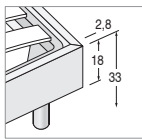

Giroletto G2 H.18 cm
Bedframe G2 H.18 cm